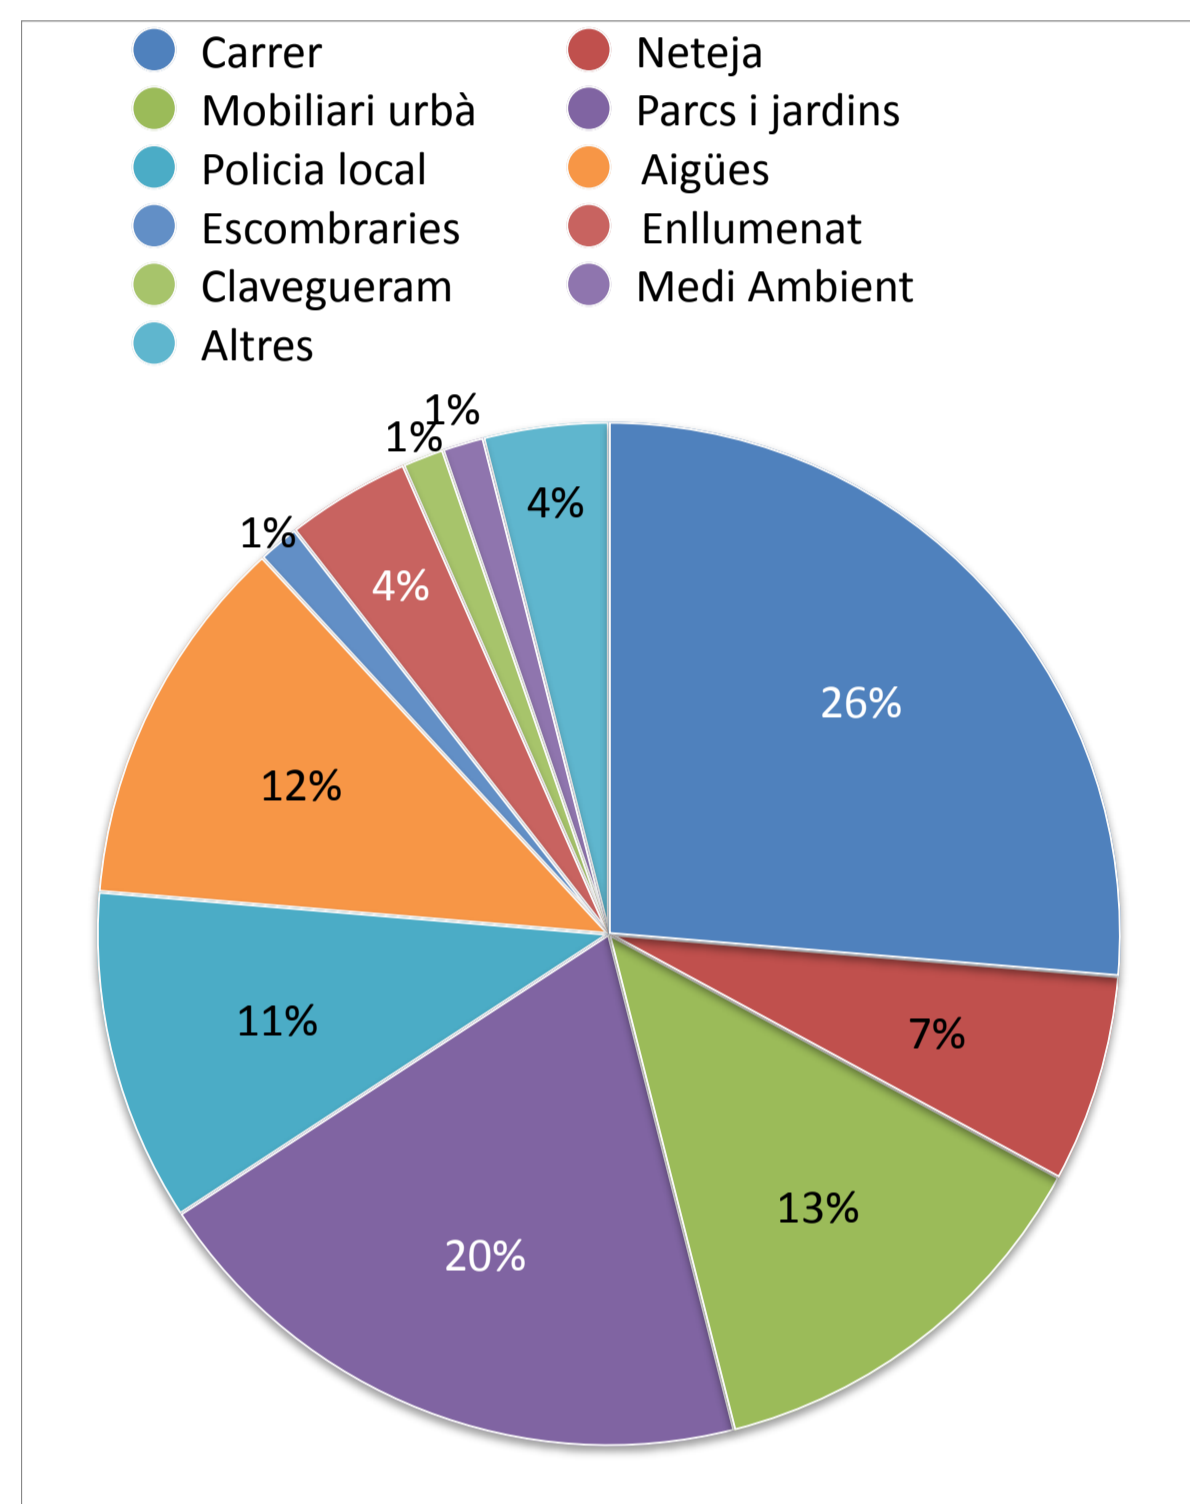

Tipologia	Total
Carrer	20
Neteja	5
Mobiliari urbà	10
Parcs i jardins	15
Polícia local	8
Aigües	9
Escombraries	1
Enllumenat	3
Clavegueram	1
Medi Ambient	1
Altres	3
TOTAL	76